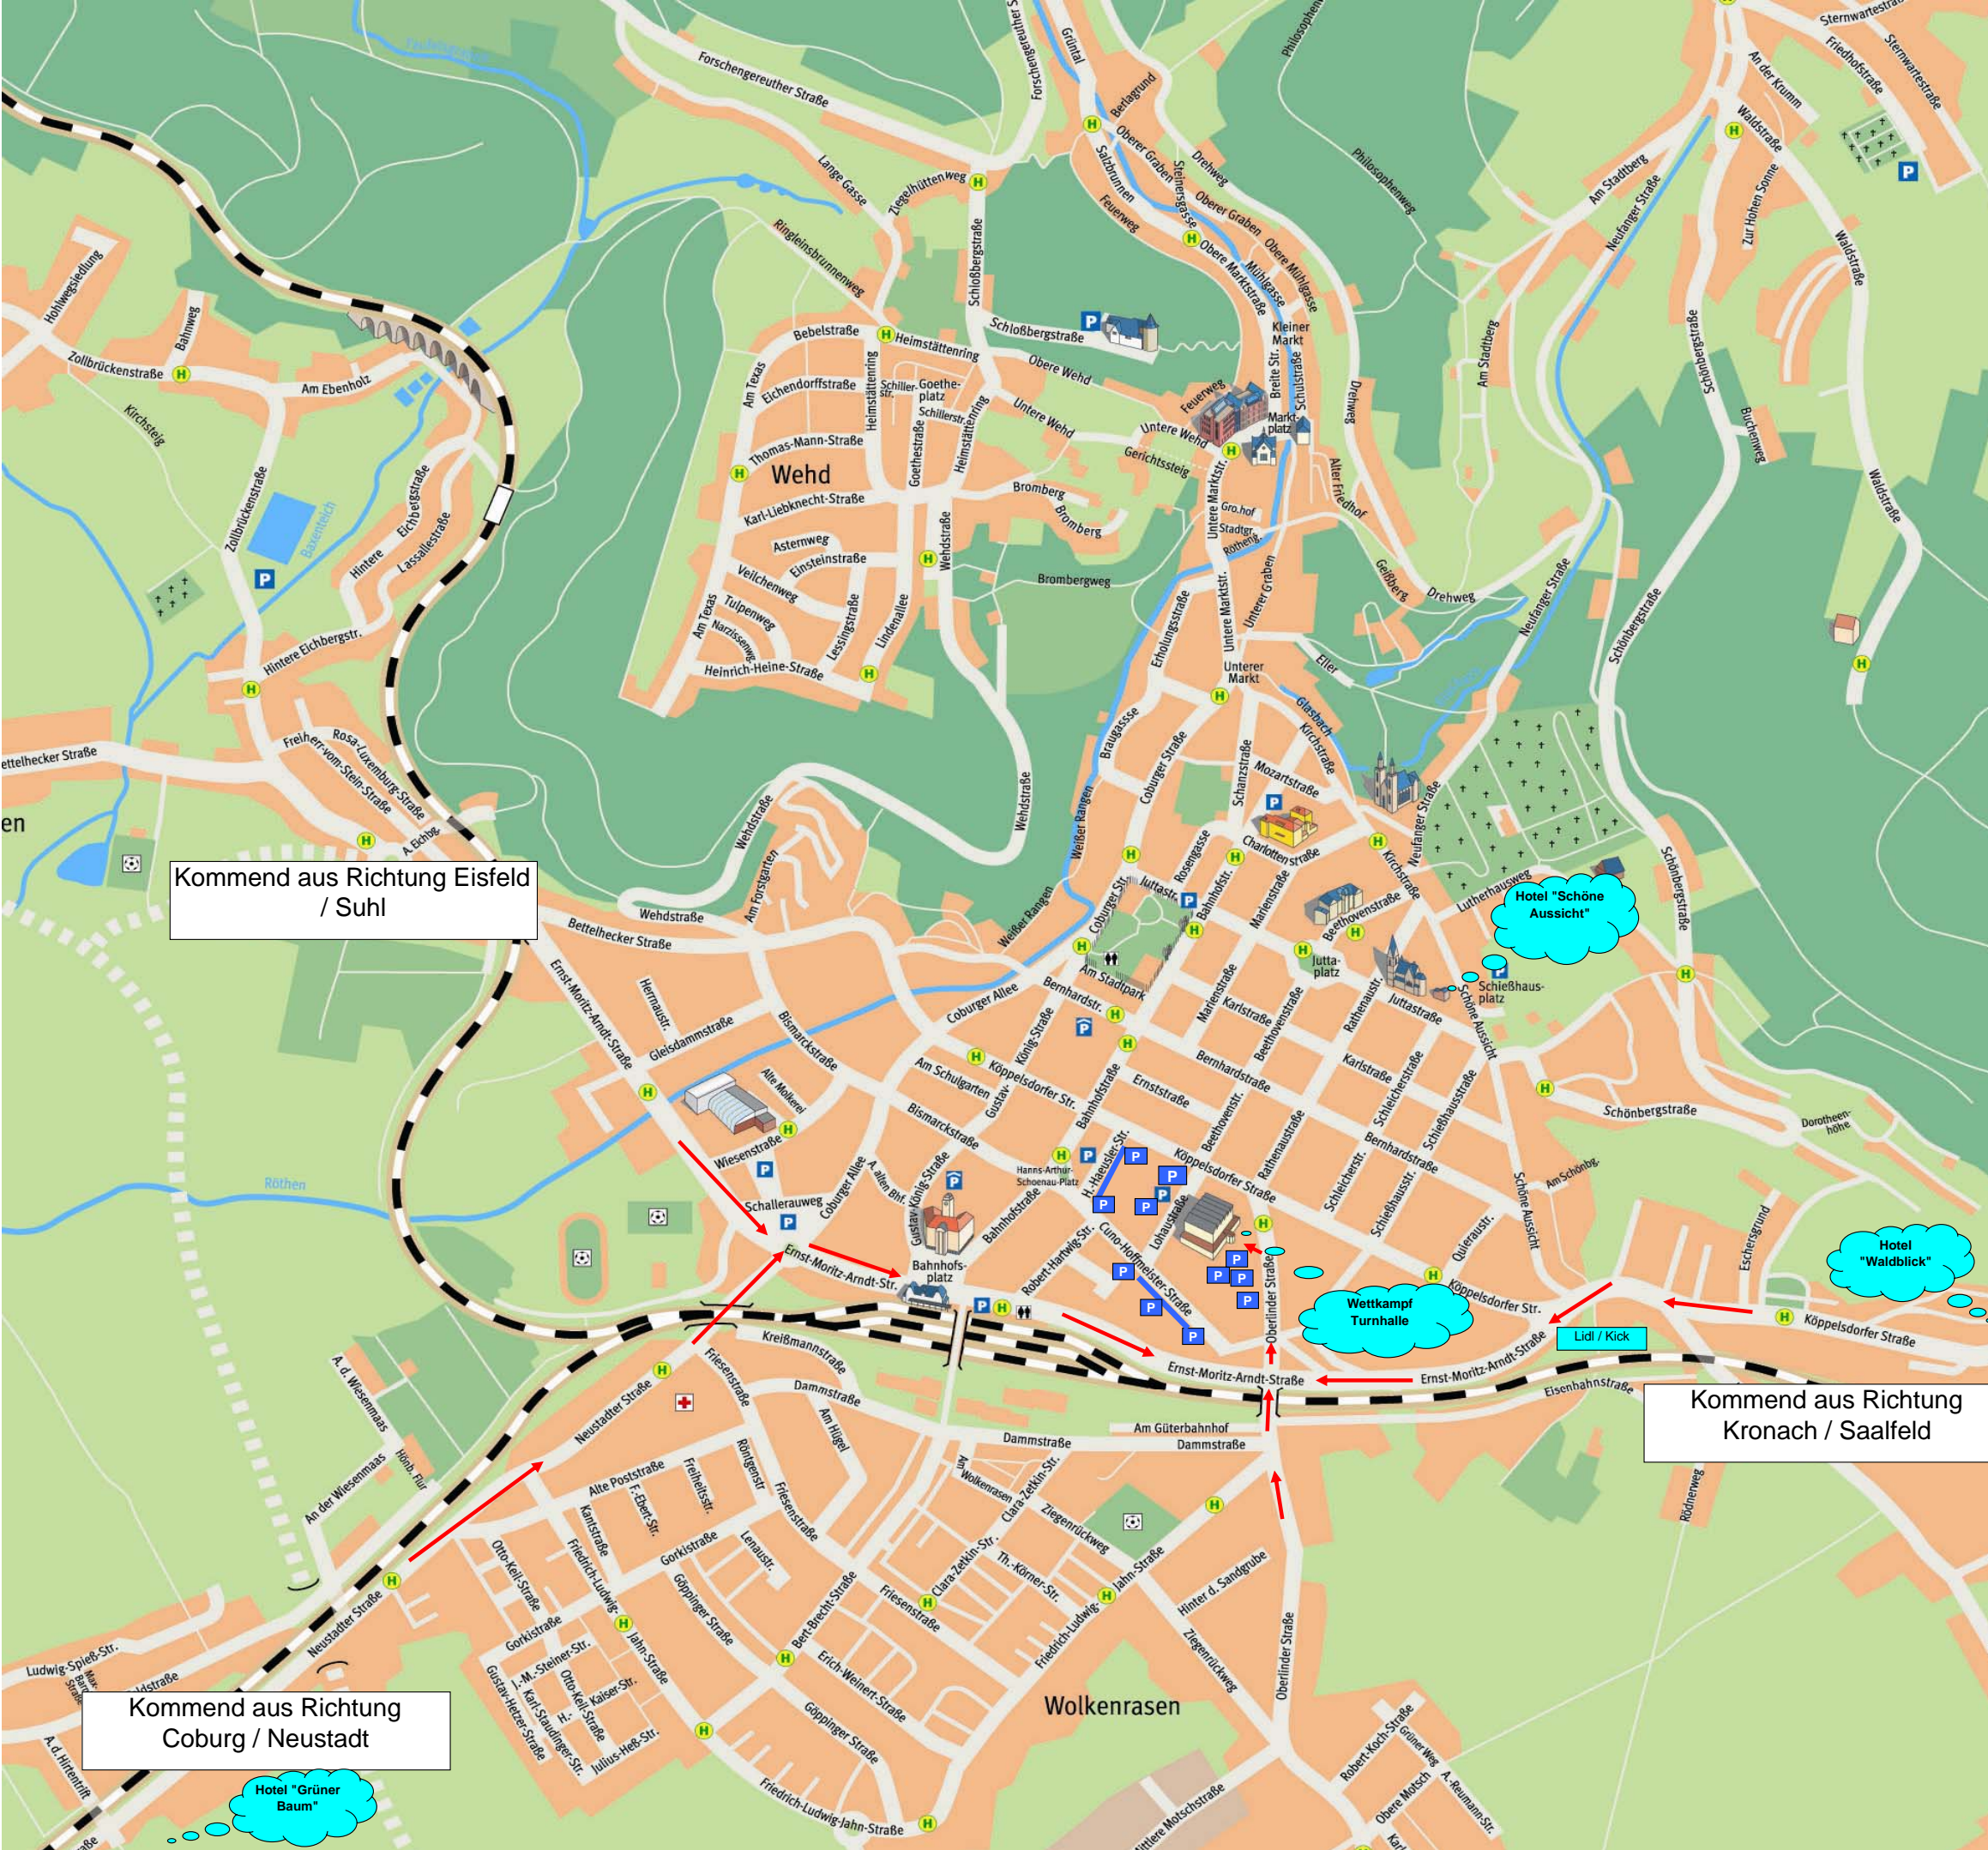

Sehr geehrte Sportfreunde,

aufgrund der begrenzten Parkmöglichkeiten auf dem Schulgelände besteht die Möglichkeit im Karree der Sporthalle zu parken. Hierzu zählt:

der Teil Oberlinderstraße zwischen Schießhausstraße und Köppelsdorfer Straße

Cuno-Hoffmeister-Straße

Lohaustraße

Helene-Haeusler-Straße

Lohauparkplatz - Einfahrt von Köppelsdorfer Straße

Die zum Parken auf diesen Flächen benötigten Parkgenehmigungen erhaltet Ihr am Sprechertisch.

Mit sportlichem Gruß

Eure PSV-Crew

Kommend aus Richtung Eisfeld / Suhl

Kommend aus Richtung Kronach / Saalfeld

Kommend aus Richtung Coburg / Neustadt

Hotel "Schöne Aussicht"

Hotel "Waldblick"

Hotel "Grüner Baum"

Wettkamp Turnhalle